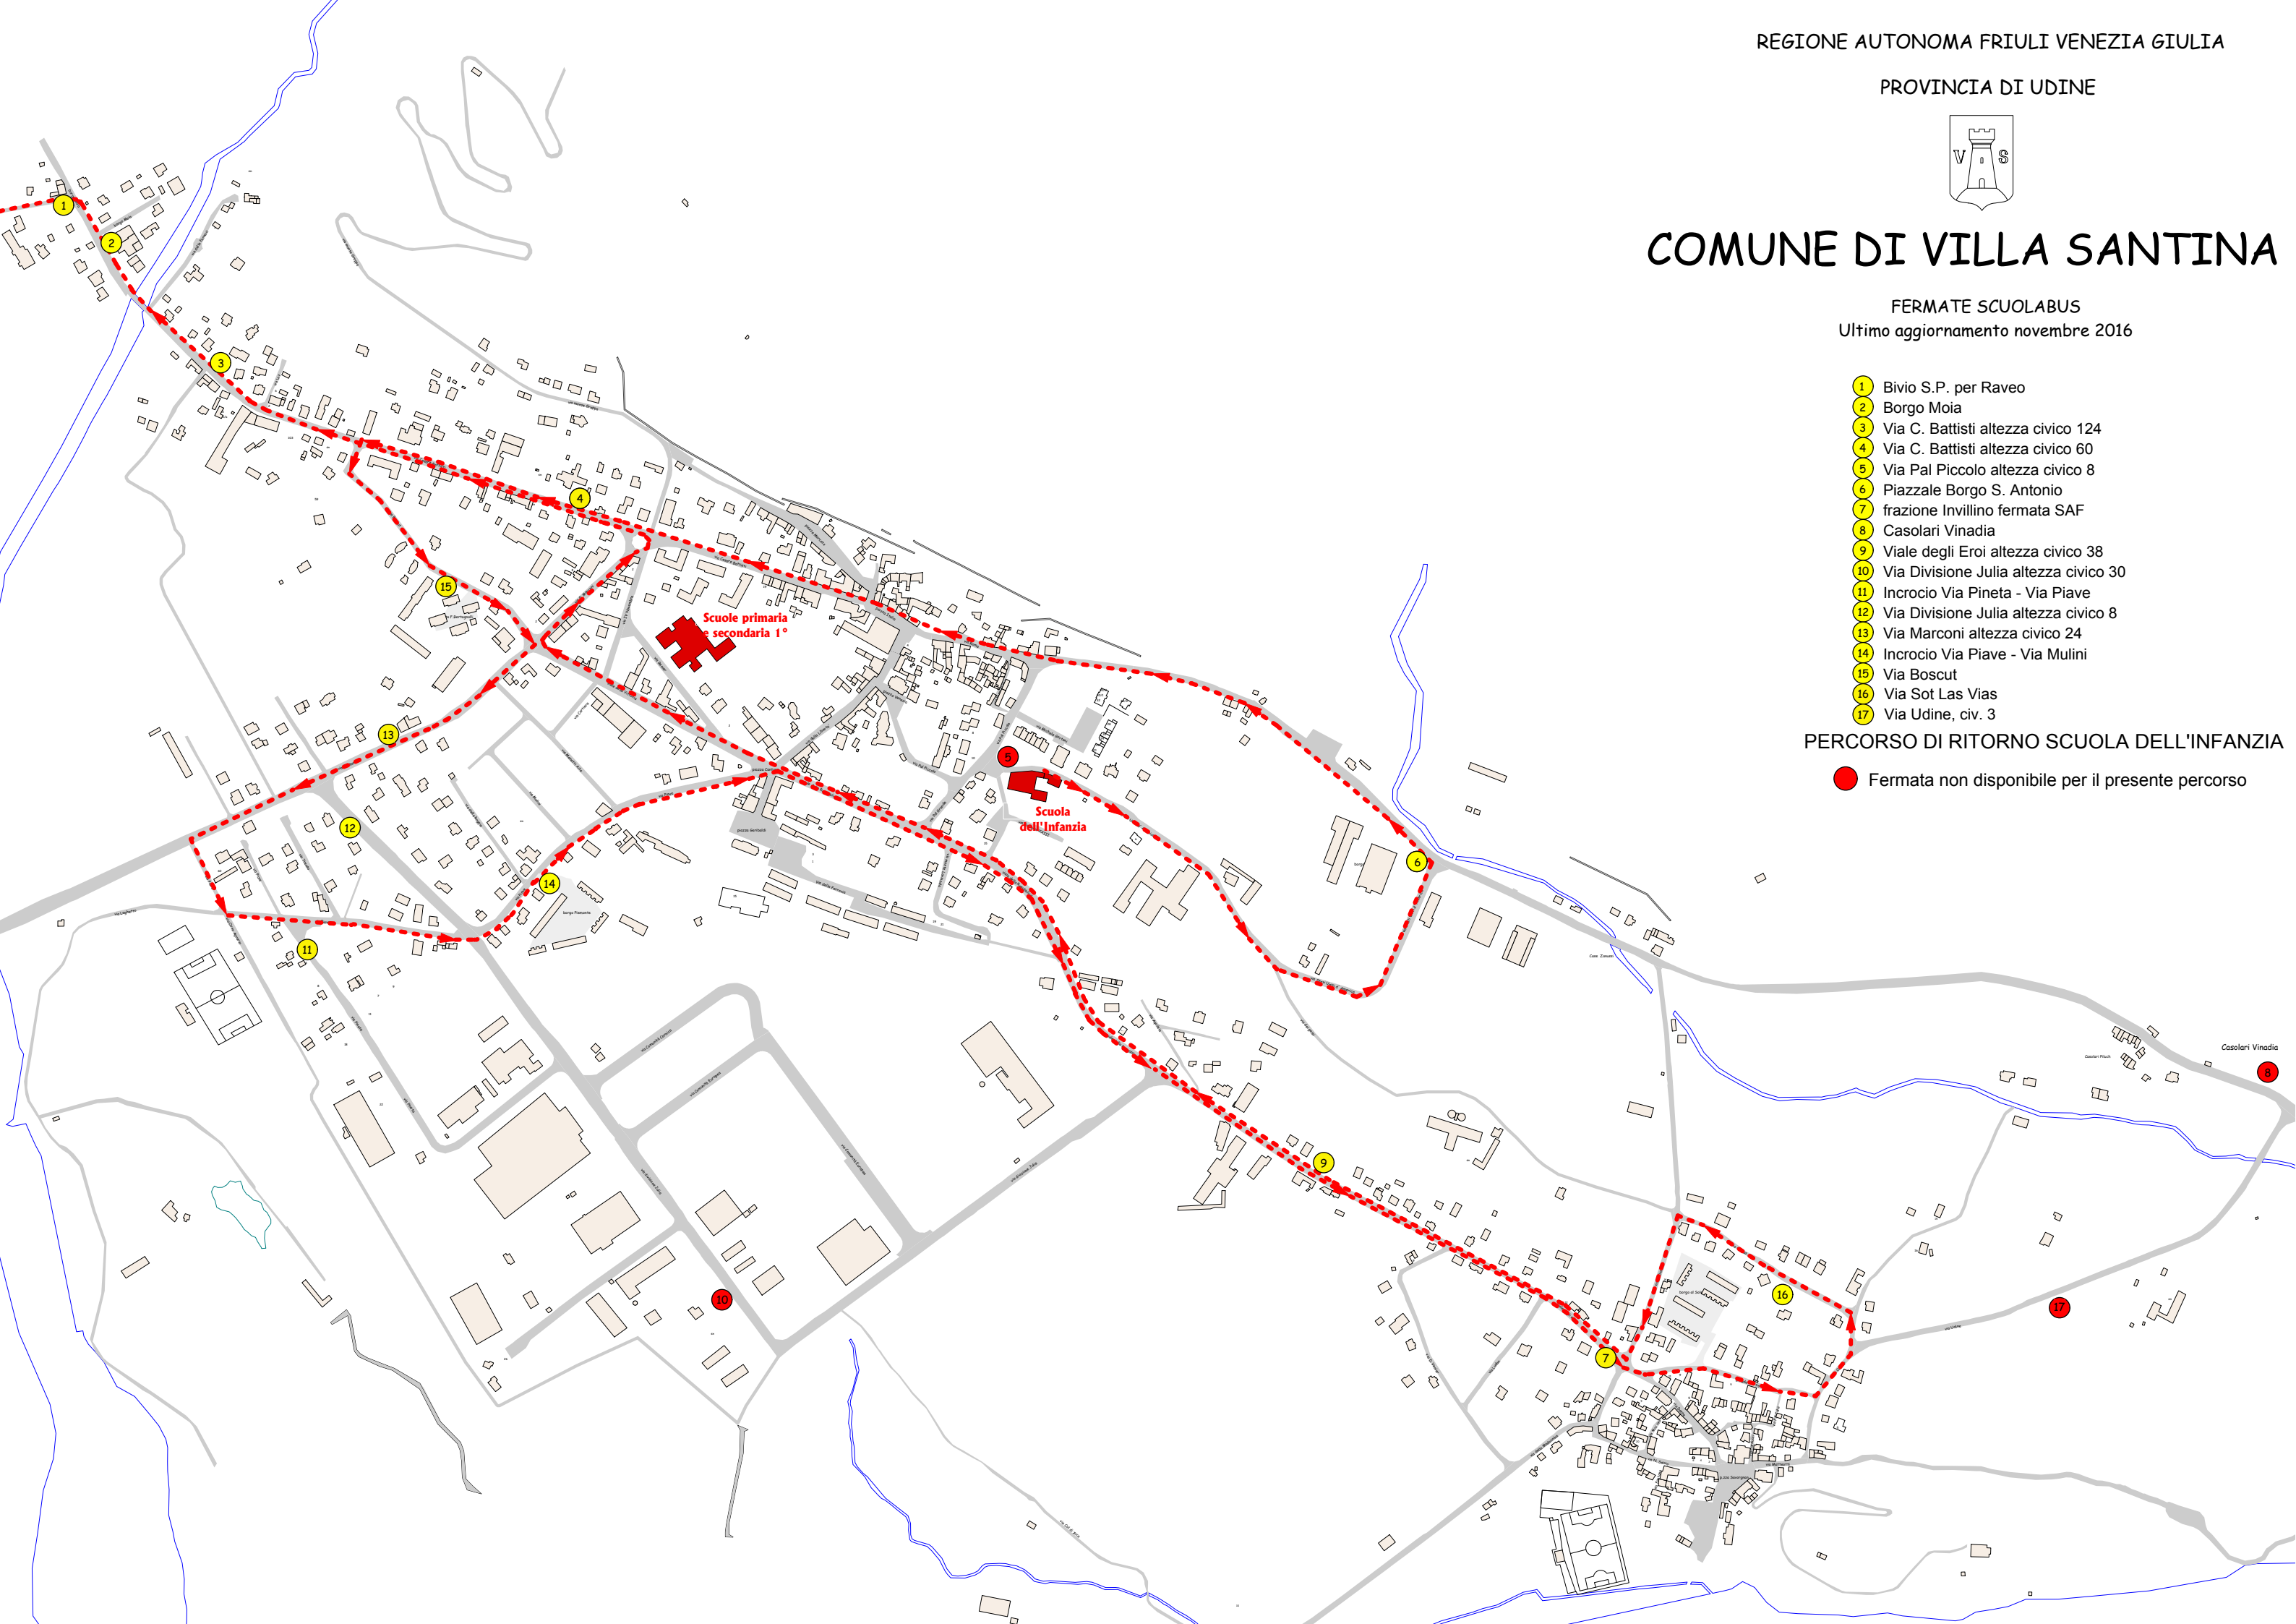

# COMUNE DI VILLA SANTINA

FERMATE SCUOLABUS

Ultimo aggiornamento novembre 2016

- 1 Bivio S.P. per Raveo
- 2 Borgo Moia
- 3 Via C. Battisti altezza civico 124
- 4 Via C. Battisti altezza civico 60
- 5 Via Pal Piccolo altezza civico 8
- 6 Piazzale Borgo S. Antonio
- 7 frazione Invillino fermata SAF
- 8 Casolari Vinadia
- 9 Viale degli Eroi altezza civico 38
- 10 Via Divisione Julia altezza civico 30
- 11 Incrocio Via Pineta - Via Piave
- 12 Via Divisione Julia altezza civico 8
- 13 Via Marconi altezza civico 24
- 14 Incrocio Via Piave - Via Mulini
- 15 Via Boscut
- 16 Via Sot Las Vias
- 17 Via Udine, civ. 3

## PERCORSO DI RITORNO SCUOLA DELL'INFANZIA

● Fermata non disponibile per il presente percorso

Scuole primaria  
e secondaria 1°

Scuola  
dell'Infanzia

Casolari Vinadia